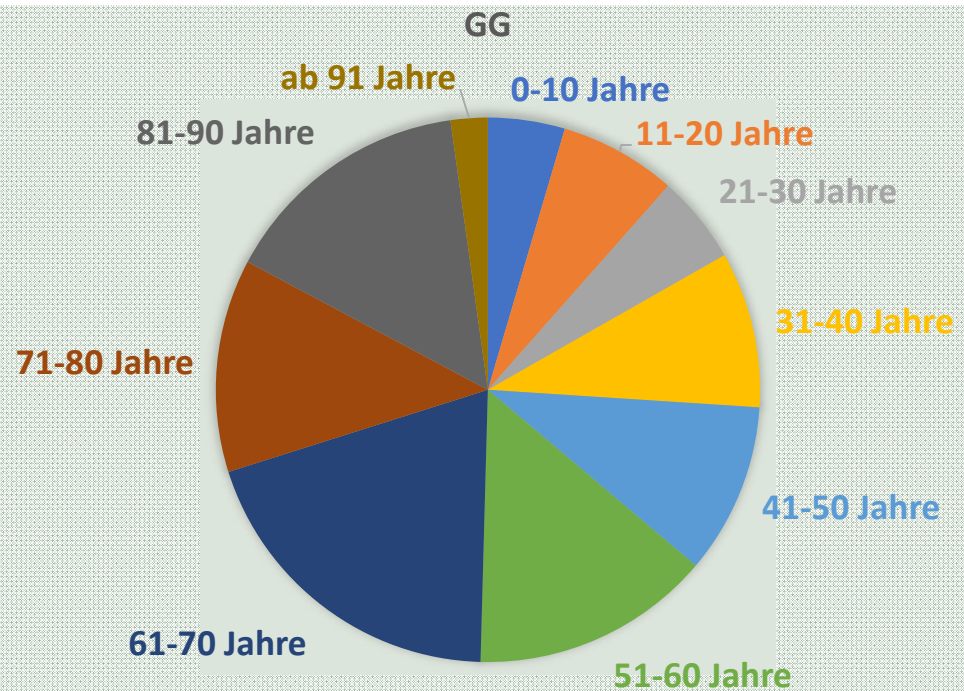

ALTERSSTRUKTUR REGION BRANDENBURG

Altersgruppe	GG
0-10 Jahre	208
11-20 Jahre	464
21-30 Jahre	563
31-40 Jahre	658
41-50 Jahre	646
51-60 Jahre	825
61-70 Jahre	870
71-80 Jahre	916
81-90 Jahre	1129
ab 91 Jahre	199
Gesamtergebnis	6478

Stand 27.02.2024

ALTERSSTRUKTUR REGION BEELITZ- TREUENBRIETZEN

Altersgruppe	Summe von Anzahl
0-10 Jahre	304
11-20 Jahre	571
21-30 Jahre	339
31-40 Jahre	564
41-50 Jahre	652
51-60 Jahre	848
61-70 Jahre	935
71-80 Jahre	676
81-90 Jahre	702
ab 91 Jahre	130
Gesamtergebnis	5721

Stand 27.02.2024

ALTERSSTRUKTUR REGION BELZIG-NIEMEGK

Altersgruppe	GG
0-10 Jahre	253
11-20 Jahre	386
21-30 Jahre	291
31-40 Jahre	514
41-50 Jahre	562
51-60 Jahre	791
61-70 Jahre	1092
71-80 Jahre	702
81-90 Jahre	833
ab 91 Jahre	122
Gesamtergebnis	5546

Stand 27.02.2024

ALTERSSTRUKTUR REGION LEHNIN

Altersgruppe	GG
0-10 Jahre	430
11-20 Jahre	702
21-30 Jahre	472
31-40 Jahre	806
41-50 Jahre	957
51-60 Jahre	1174
61-70 Jahre	1277
71-80 Jahre	1065
81-90 Jahre	1110
ab 91 Jahre	186
Gesamtergebnis	8179