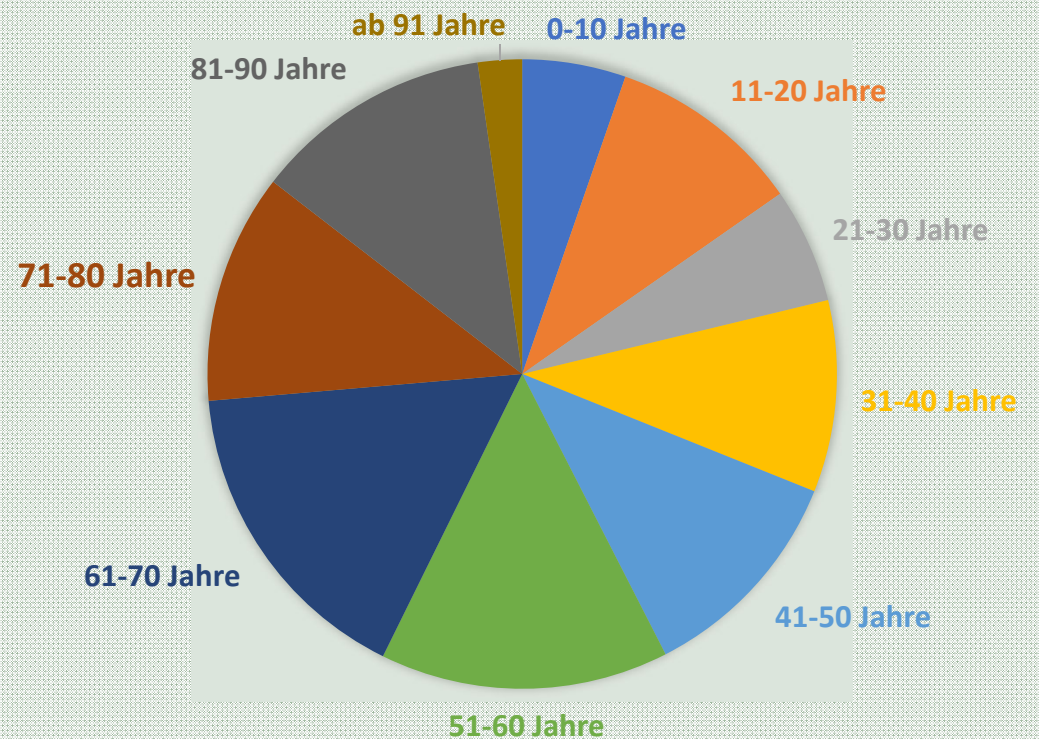

ÜBERSICHT DER GEMEINDEGLIEDERSTÄRKEN

STAND 01.03.2024

Übersicht Gemeindegliederstärken in den Kirchengemeinden

Region	Anzahl Kirchengemeinden	bis 600 GG	bis 1000 GG	über 1000 GG
Brandenburg	7	4	1	2
Lehnin	10	5	3	2
Beelitz-Treuenbrietzen	6	1	4	1
Belzig-Niemegk	7	1	5	1

ALTERSSTRUKTUR REGION BRANDENBURG

Altersgruppe	GG
0-10 Jahre	208
11-20 Jahre	464
21-30 Jahre	563
31-40 Jahre	658
41-50 Jahre	646
51-60 Jahre	825
61-70 Jahre	870
71-80 Jahre	916
81-90 Jahre	1129
ab 91 Jahre	199
Gesamtergebnis	6478

Stand 27.02.2024

ALTERSSTRUKTUR REGION BEELITZ- TREUENBRIETZEN

Altersgruppe	Summe von Anzahl
0-10 Jahre	304
11-20 Jahre	571
21-30 Jahre	339
31-40 Jahre	564
41-50 Jahre	652
51-60 Jahre	848
61-70 Jahre	935
71-80 Jahre	676
81-90 Jahre	702
ab 91 Jahre	130
Gesamtergebnis	5721

Stand 27.02.2024

ALTERSSTRUKTUR REGION BELZIG-NIEMEGK

Altersgruppe	GG
0-10 Jahre	253
11-20 Jahre	386
21-30 Jahre	291
31-40 Jahre	514
41-50 Jahre	562
51-60 Jahre	791
61-70 Jahre	1092
71-80 Jahre	702
81-90 Jahre	833
ab 91 Jahre	122
Gesamtergebnis	5546