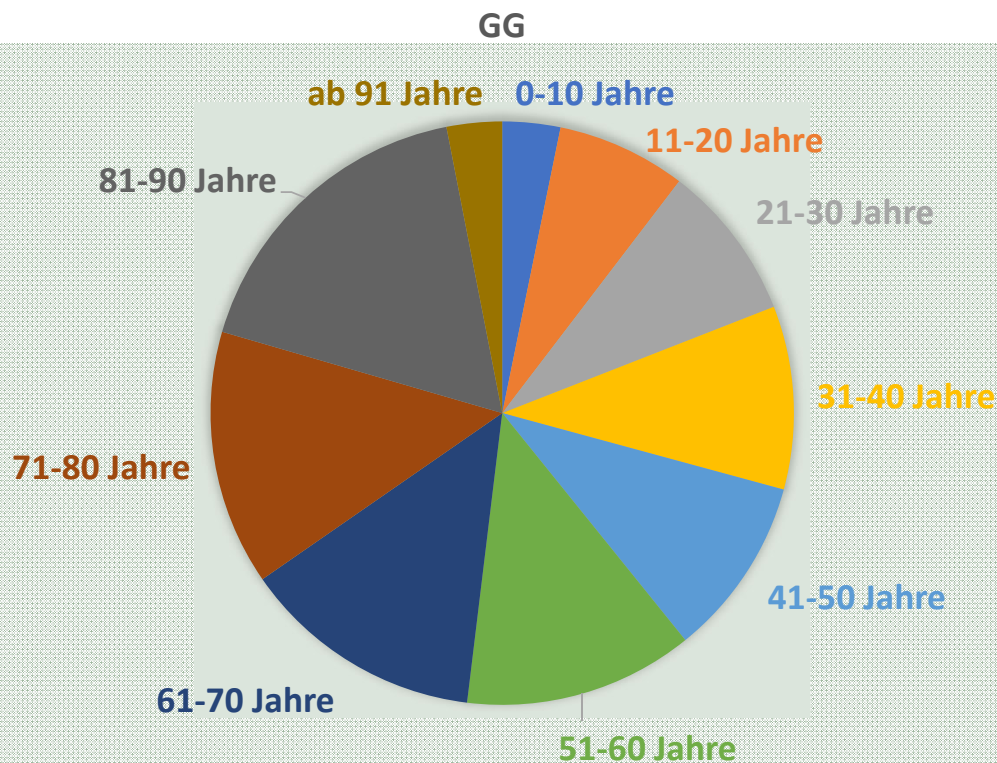

ÜBERSICHT DER GEMEINDEGLIEDERSTÄRKEN

STAND 01.03.2024

Übersicht Gemeindegliederstärken in den Kirchengemeinden

Region	Anzahl Kirchengemeinden	bis 600 GG	bis 1000 GG	über 1000 GG
Brandenburg	7	4	1	2
Lehnin	10	5	3	2
Beelitz-Treuenbrietzen	6	1	4	1
Belzig-Niemegk	7	1	5	1

ALTERSSTRUKTUR REGION BRANDENBURG

Altersgruppe	GG
0-10 Jahre	208
11-20 Jahre	464
21-30 Jahre	563
31-40 Jahre	658
41-50 Jahre	646
51-60 Jahre	825
61-70 Jahre	870
71-80 Jahre	916
81-90 Jahre	1129
ab 91 Jahre	199
Gesamtergebnis	6478

Stand 27.02.2024

ALTERSSTRUKTUR REGION BEELITZ- TREUENBRIETZEN

Altersgruppe	Summe von Anzahl
0-10 Jahre	304
11-20 Jahre	571
21-30 Jahre	339
31-40 Jahre	564
41-50 Jahre	652
51-60 Jahre	848
61-70 Jahre	935
71-80 Jahre	676
81-90 Jahre	702
ab 91 Jahre	130
Gesamtergebnis	5721

Stand 27.02.2024

ALTERSSTRUKTUR REGION BELZIG-NIEMEGK

Altersgruppe	GG
0-10 Jahre	253
11-20 Jahre	386
21-30 Jahre	291
31-40 Jahre	514
41-50 Jahre	562
51-60 Jahre	791
61-70 Jahre	1092
71-80 Jahre	702
81-90 Jahre	833
ab 91 Jahre	122
Gesamtergebnis	5546