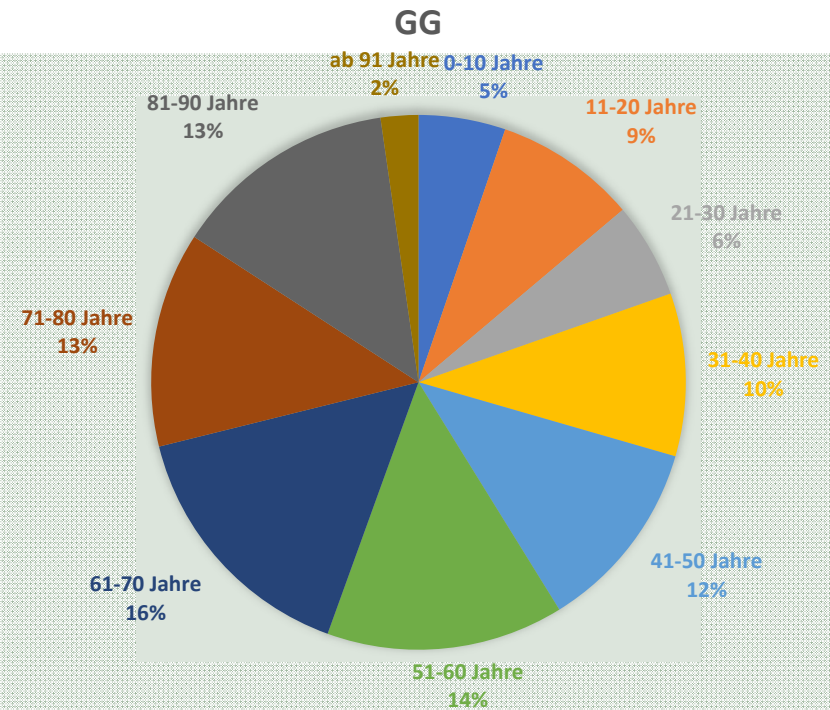

ALTERSSTRUKTUR REGION BRANDENBURG

Altersgruppe	GG
0-10 Jahre	208
11-20 Jahre	464
21-30 Jahre	563
31-40 Jahre	658
41-50 Jahre	646
51-60 Jahre	825
61-70 Jahre	870
71-80 Jahre	916
81-90 Jahre	1129
ab 91 Jahre	199
Gesamtergebnis	6478

Stand 27.02.2024

ALTERSSTRUKTUR REGION BEELITZ- TREUENBRIETZEN

Altersgruppe	Summe von Anzahl
0-10 Jahre	304
11-20 Jahre	571
21-30 Jahre	339
31-40 Jahre	564
41-50 Jahre	652
51-60 Jahre	848
61-70 Jahre	935
71-80 Jahre	676
81-90 Jahre	702
ab 91 Jahre	130
Gesamtergebnis	5721

Stand 27.02.2024

ALTERSSTRUKTUR REGION BELZIG-NIEMEGK

Altersgruppe	GG
0-10 Jahre	253
11-20 Jahre	386
21-30 Jahre	291
31-40 Jahre	514
41-50 Jahre	562
51-60 Jahre	791
61-70 Jahre	1092
71-80 Jahre	702
81-90 Jahre	833
ab 91 Jahre	122
Gesamtergebnis	5546

Stand 27.02.2024

ALTERSSTRUKTUR REGION LEHNIN

Altersgruppe	GG
0-10 Jahre	430
11-20 Jahre	702
21-30 Jahre	472
31-40 Jahre	806
41-50 Jahre	957
51-60 Jahre	1174
61-70 Jahre	1277
71-80 Jahre	1065
81-90 Jahre	1110
ab 91 Jahre	186
Gesamtergebnis	8179